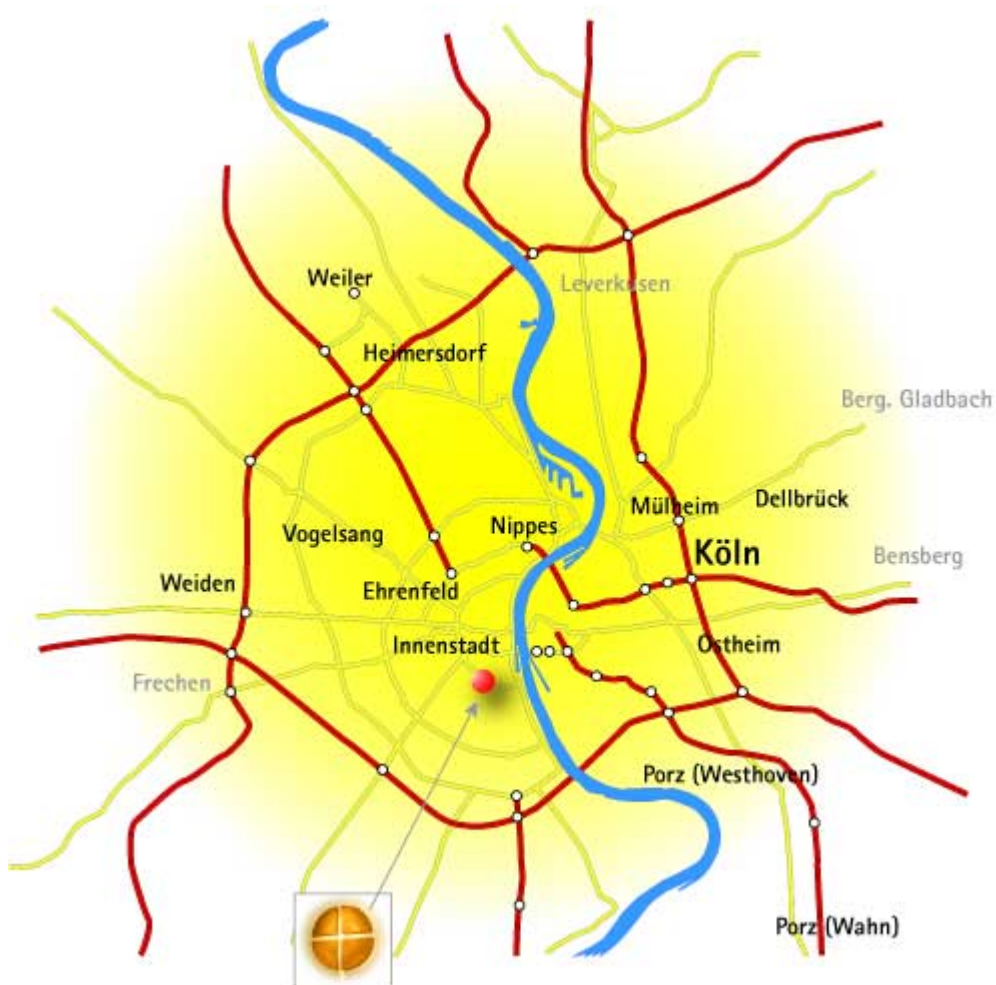

## Übersicht Köln

### Wegbeschreibung mit öffentlichen Verkehrsmittel

Mit den **KVB-Straßenbahnlinien 15,16** bis Ulrepforte, dann **zu Fuß** ca. 350 Meter die Vorgebirgsstraßestadt auswärts, dann vierte Straße links in die Loreleystraße.

Mit der **KVB-Straßenbahnlinie 17 und den Buslinien 132, 133** bis Chlodwigplatz, dann **zu Fuß** die Merowingerstraße bis zum Ende gehen, die Rolandstraße überqueren, rechts auf den Martin-Luther-Platz, dann schräg links in die Loreleystraße.

Mit der **Bus-Linie 142** bis Bonner Wall, rechts auf die Vorgebirgsstraße und direkt wieder rechts auf die Loreleystraße